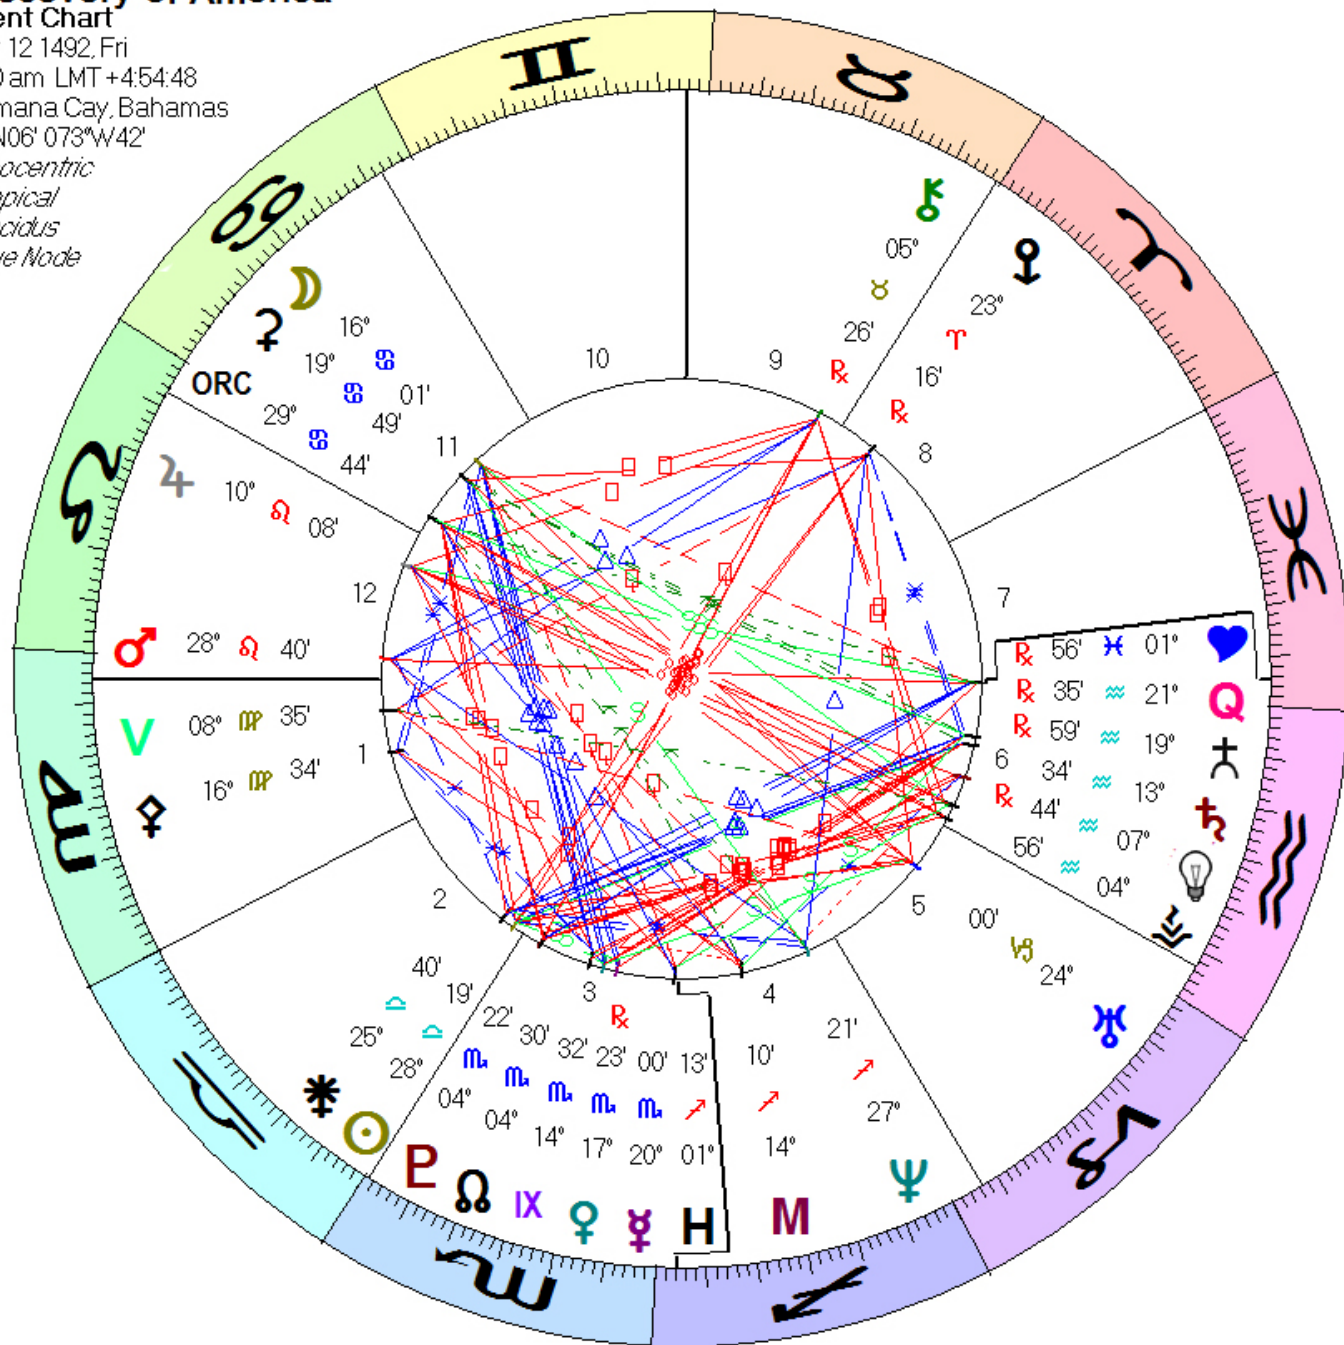

Discovery of America

Event Chart

Oct 12 1492, Fri

2:00 am LMT +4:54:48

Samana Cay, Bahamas

23°N06' 073°W42'

Geocentric

Tropical

Placidus

True Node