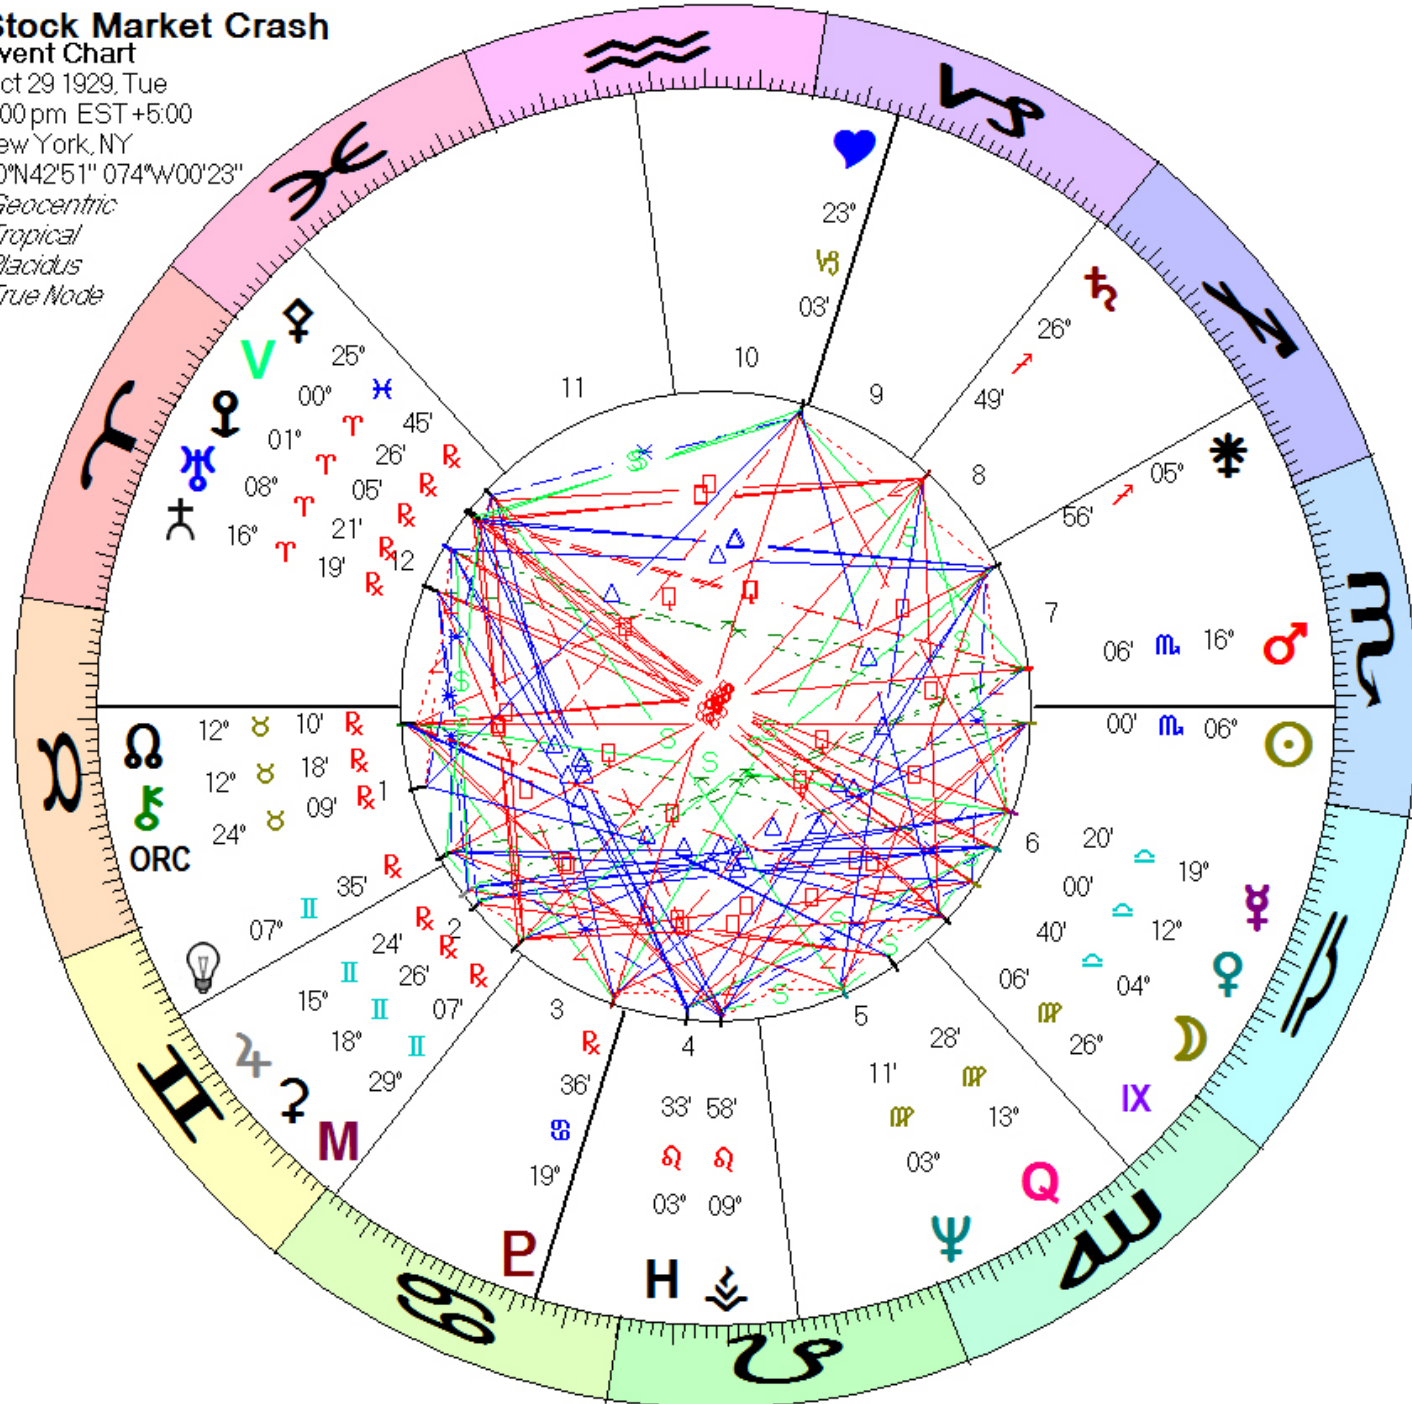

Oct 29 1929, Tue

5:00 pm EST +5:00

New York, NY

40°N42'51" 074°W00'23"

Geocentric

Tropical

Placidus

True Node