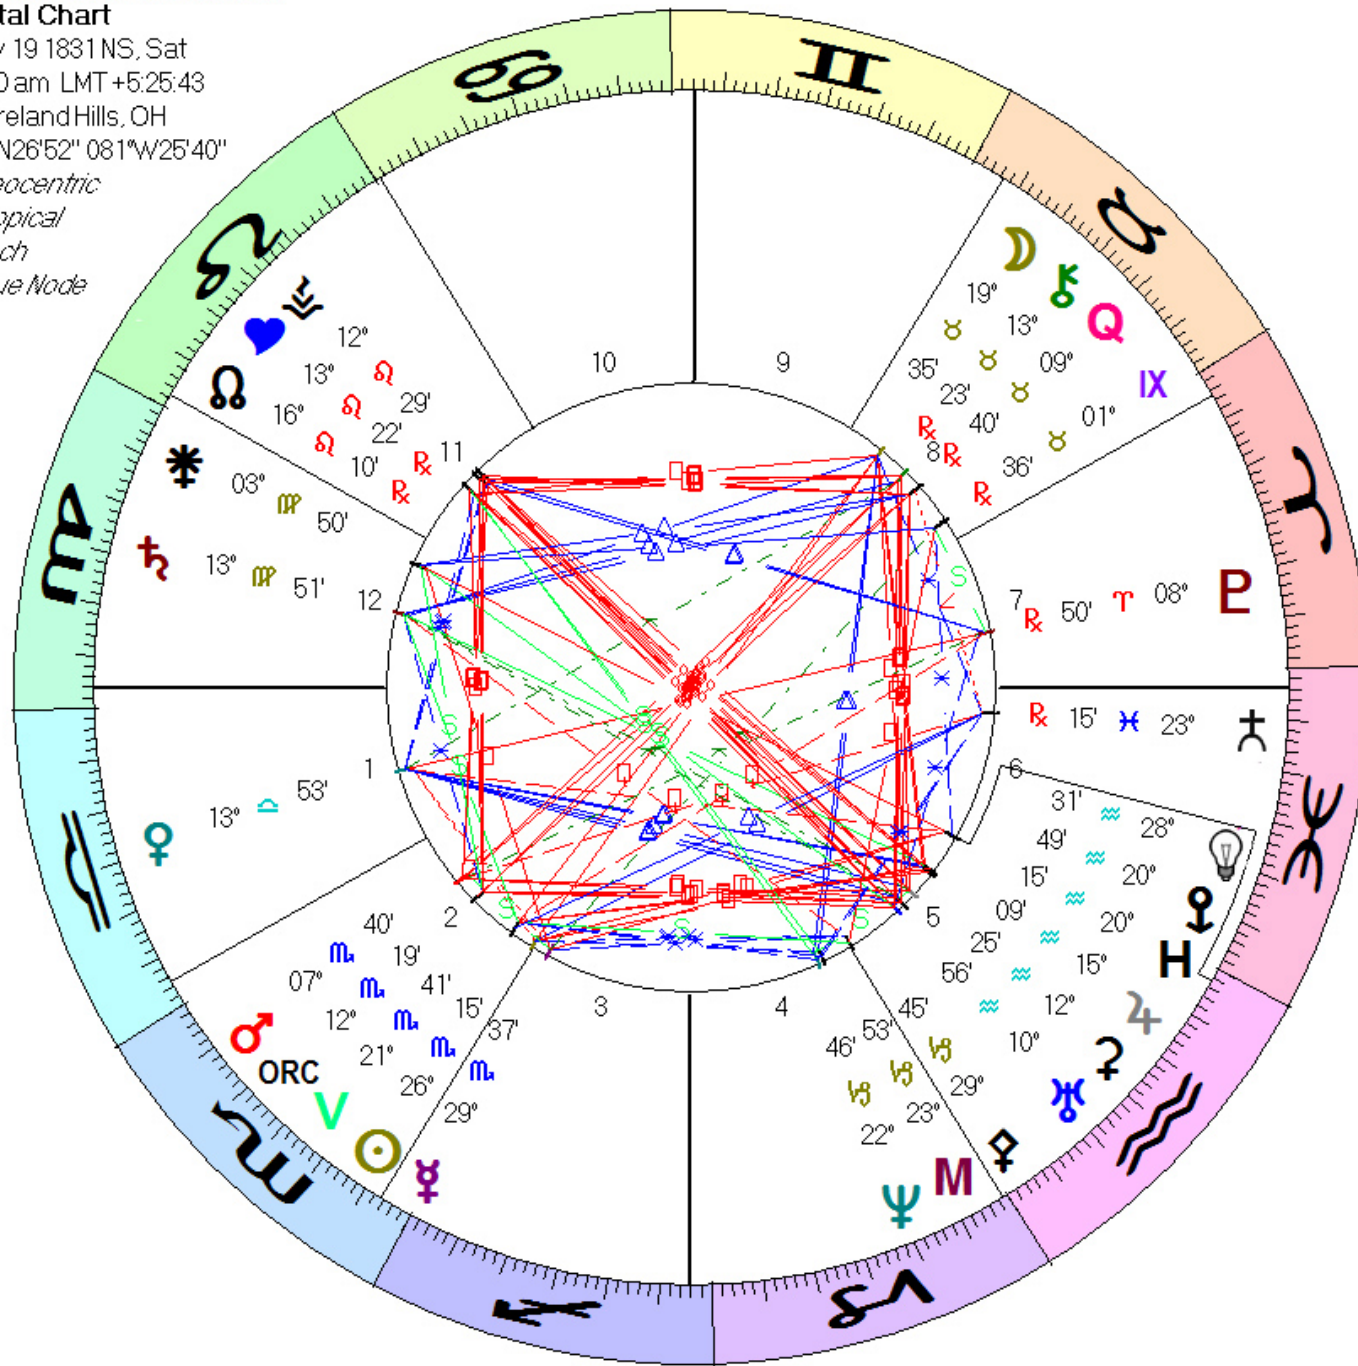

James A. Garfield Natal Chart

Nov 19 1831 NS, Sat
2:00 am LMT +5:25:43
Moreland Hills, OH
41°N26'52" 081°W25'40"
*Geocentric
Tropical
Koch
True Node*